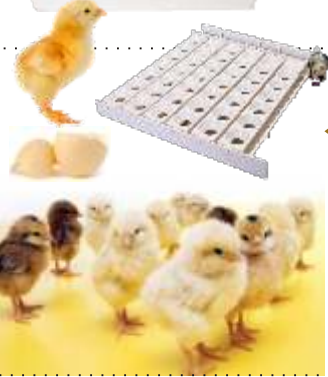

WASH WAND para: caballos, ovejas y ponies.

WASH WAND para: perros y otros animales pequeños.

INCUBADORA

¡Única con flujo de aire caliente!
Ayuda a mantener la temperatura ideal y constante en el interior. Incluye control de termostato y termómetro.

Para mejores resultados emplee la base rotadora automática que mejora sustancialmente la tasa de eclosión.

BASES ROTADORAS

Voltean automáticamente y de forma segura los huevos. Evite roturas y mejore su producción.